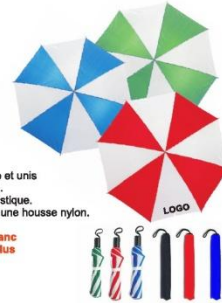

Le parapluie pliable

Ref: 10 800